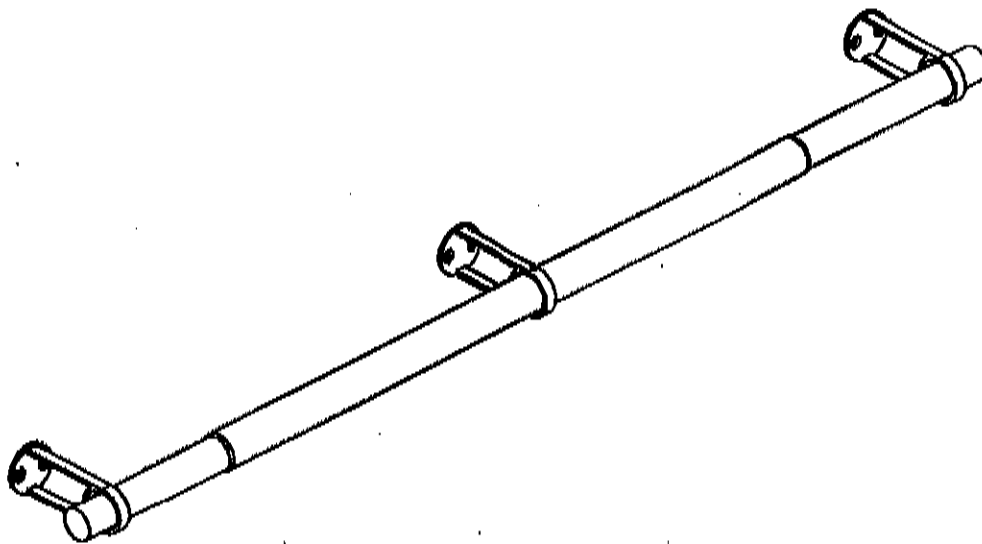

west elm

Simple Metal Rod Simple tige de metal Simple barra de metal

Assembly Instructions
Instructions d'assemblage
Instrucciones de montaje

The hardware (E,F) included with this item is meant for Drywall and stud mount only. If your wall is made from another material such as concrete or plaster, please consult your local hardware store for assistance in selecting the correct hardware.

Le matériel (E,F) fourni avec cet article est destiné uniquement aux cloisons sèches et au montage sur poteaux. Si votre mur est fabriqué avec un autre matériau, tel que du béton ou du plâtre, veuillez consulter votre quincaillerie pour obtenir de l'aide pour choisir le bon matériel.

Parts / les pièces / partes:

A	B	C	D	E	F	G
						
28"~48"	X2	X1	X2	X6	X6	X1
48"~88"	X2	X1	X2	X6	X6	X1
60"~108"	X2	X1	X2	X6	X6	X1

1

2

3

4

5

ⓘ