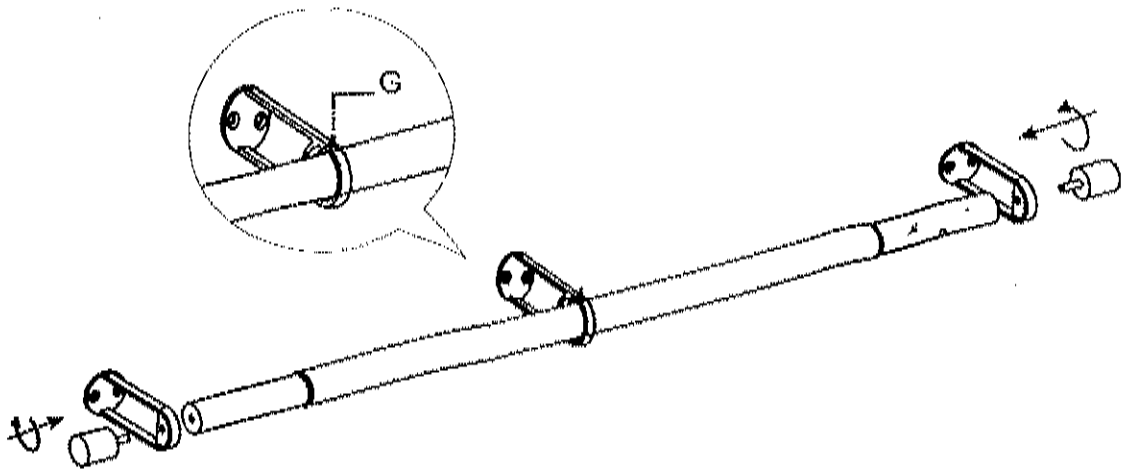

west elm

Simple Metal Rod Simple tige de metal Simple barra de metal

Assembly Instructions
Instructions d'assemblage
Instrucciones de montaje

The hardware (E,F) included with this item is meant for Drywall and stud mount only. If your wall is made from another material such as concrete or plaster, please consult your local hardware store for assistance in selecting the correct hardware.

Le matériel (E,F) fourni avec cet article est destiné uniquement aux cloisons sèches et au montage sur poteaux. Si votre mur est fabriqué avec un autre matériau, tel que du béton ou du plâtre, veuillez consulter votre quincaillerie pour obtenir de l'aide pour choisir le bon matériel.

Parts / les pièces / partes:

A	B	C	D	E	F	G
						
28"~48"	X2	X1	X2	X6	X6	X1
48"~88"	X2	X1	X2	X6	X6	X1
60"~108"	X2	X1	X2	X6	X6	X1

1

2

3

4

5

ⓘ