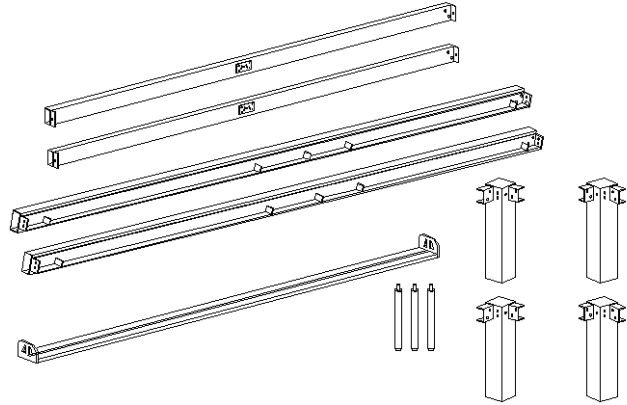

X2

?

Box 1 of 2:
SKU: 9378688(Full) /
1049834(Queen) / 8334439(King)

Box 2 of 2:
SKU: 3981811(Full) /
4791167(Queen) / 5733461(King)

H

M6X25

16X

I