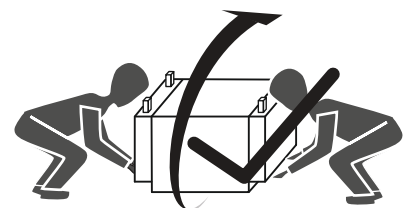

20'

NOT INCLUDED / NON INCLUS / NO INCLUIDAS