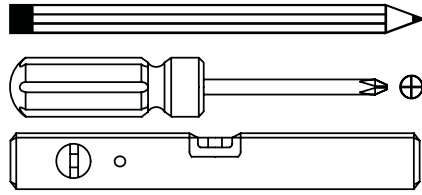

## Clay Swivel Recliner

29-Nov-2020

3/4

<p><b>C</b></p>  <p>M8X30mm 4x</p>	<p><b>D</b></p>  <p>1x</p>	<p><b>E</b></p>  <p>M8 4x</p>	<p><b>F</b></p>  <p>1x</p>
---	---	---	---