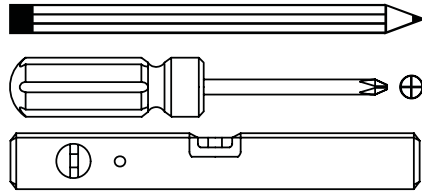

## Clay Swivel Recliner

29-Nov-2020

3/4

|   |   |   |   |
|---|---|---|---|
| <p><b>C</b></p>  <p>M8X30mm<br/>4x</p> | <p><b>D</b></p>  <p>1x</p> | <p><b>E</b></p>  <p>M8<br/>4x</p> | <p><b>F</b></p>  <p>1x</p> |
|---|---|---|---|