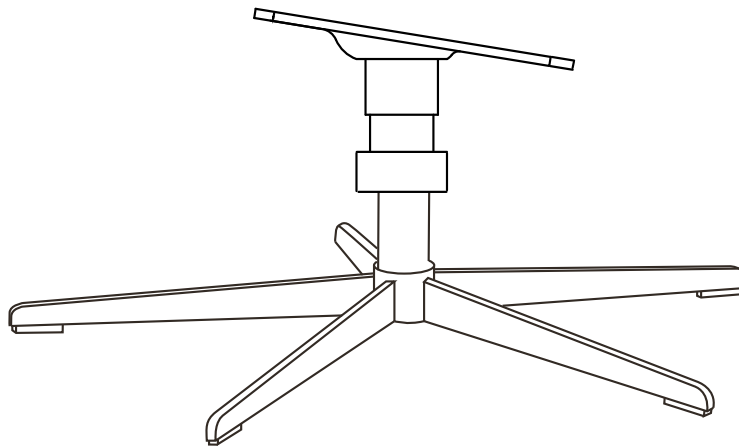

## Clay Swivel Recliner

# Williams-Sonoma Inc.

Assembly Instructions  
Instructions d'assemblage  
Instrucciones de Ensamblaje

pottery barn kids – PBteen – Pottery Barn – west elm – Williams Sonoma – Williams Sonoma Home – Rejuvenation – Mark and Graham

29-Nov-2020

3/4

|   |   |   |   |
|---|---|---|---|
| <p><b>C</b></p>  <p>M8X30mm<br/>4x</p> | <p><b>D</b></p>  <p>1x</p> | <p><b>E</b></p>  <p>M8<br/>4x</p> | <p><b>F</b></p>  <p>1x</p> |
|---|---|---|---|